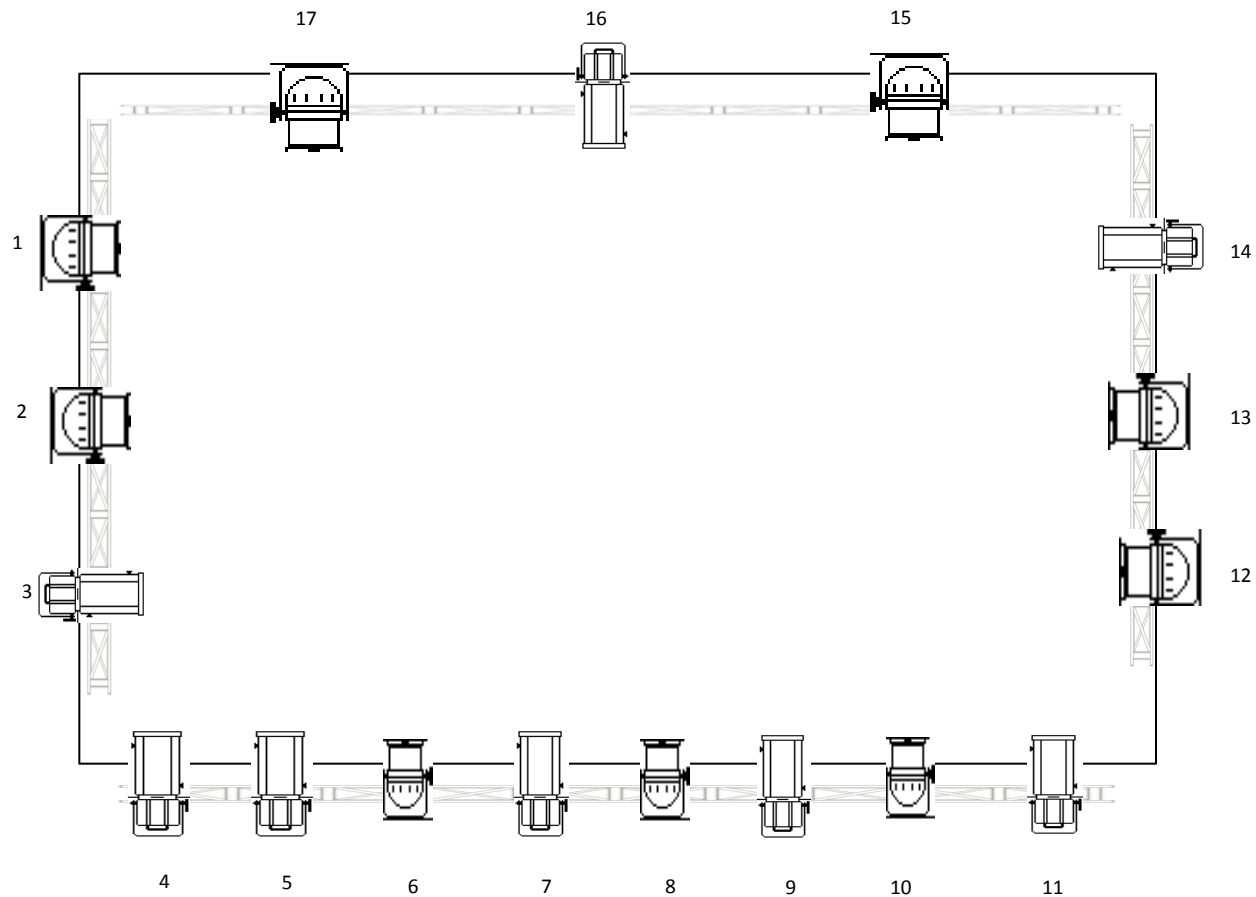

Implantation Les Etoiles Grande salle

Découpes ETC Junior : 3, 4, 5, 7, 9, 11, 14, 16
PAR LED RVBW (ETC color source) : 1, 2, 12, 13,
15, 17
PAR LED 6 couleurs + W (ETC Desire D 40) : 6, 8,
10

Console lumière ETC Congo kid
Console son Yamaha 16 circuits
Lecteur CD/USB