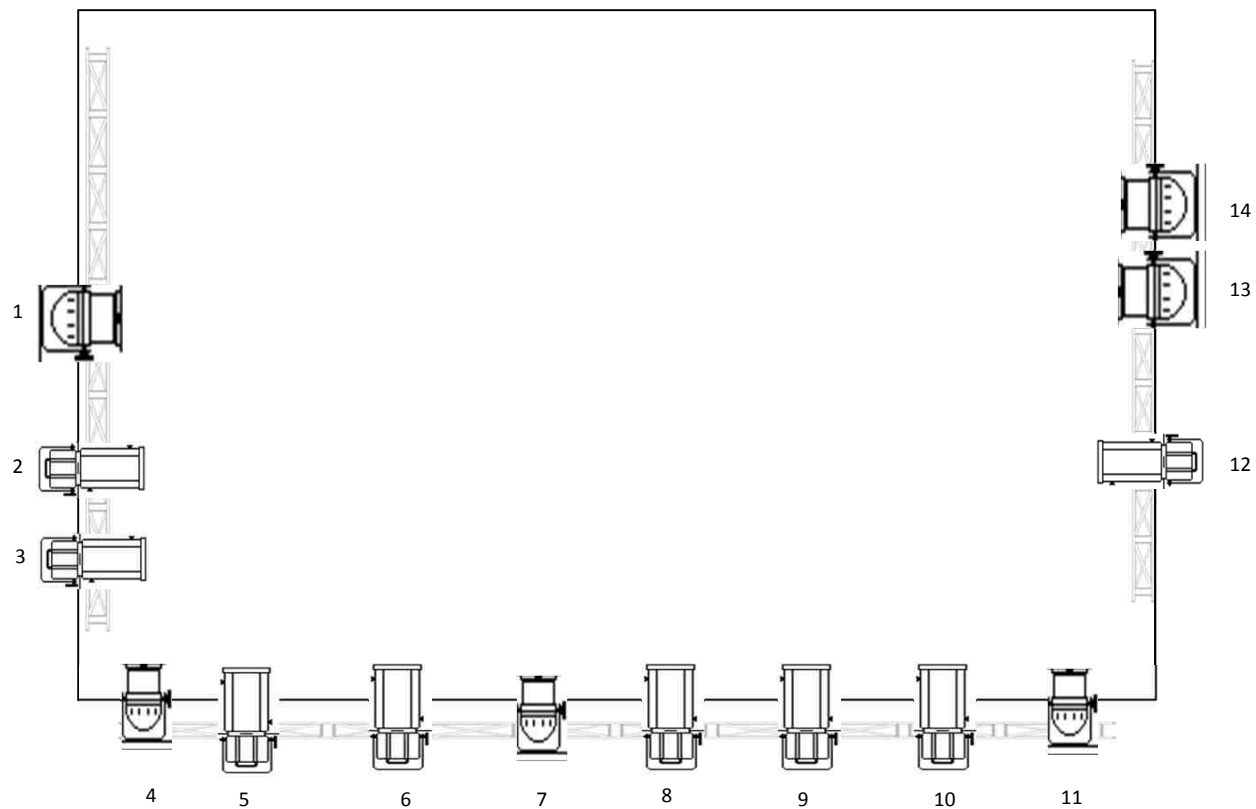

Implantation Les Etoiles petite salle

Découpes ETC Junior : 2, 3, 5, 6, 8, 9, 10, 12
PAR LED RVBW (ETC color source) : 1, 13, 14
PAR LED 6 couleurs + white (ETC Desire D40) :
4, 7, 11

Console lumière ETC Smart Fade 1248
Console son Yamaha 8 circuits
Lecteur CD